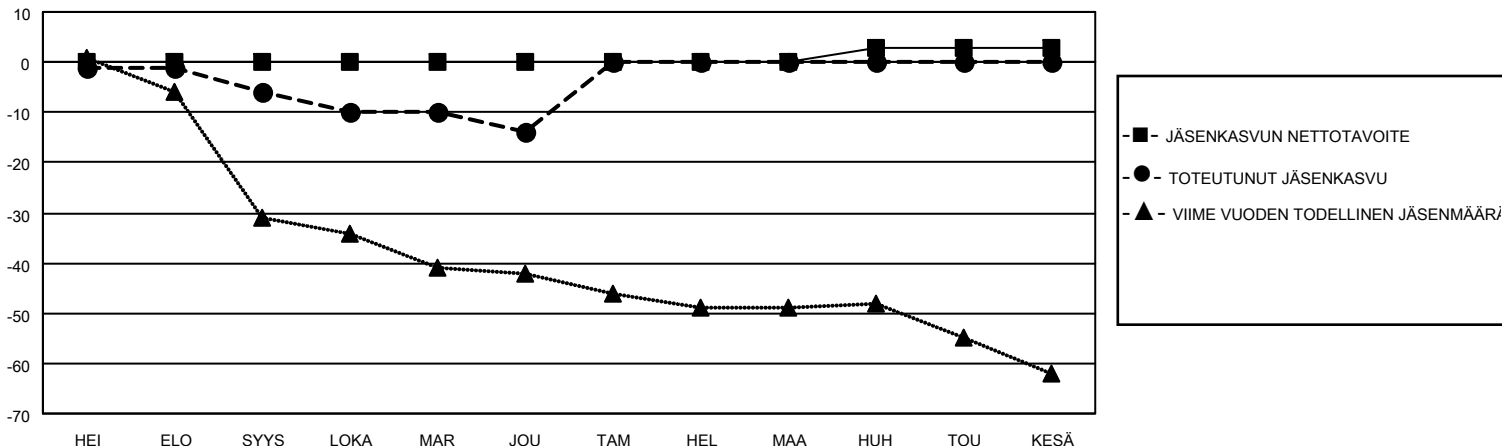

MONTHLY MEMBERSHIP PROGRESS REPORT

SIJAINTI FINLAND

District 107 O

Results as of: 12/31/2022

Klubit				jäsenitä			
TULOKSET 2022-2023				TULOKSET 2022-2023			
NELJÄNNES	UUDEN KLUBIN TAVOITE	UUDET KLUBIT	LOPETETUT KLUBIT	NELJÄNNES	JÄSENKASVUN NETTOTAVOITE	TOTEUTUNUT JÄSENKASVU	POISTETUT JÄSENET (mukaan lukien siirrot)
HEI/ELO/SYYS	0	0	0	HEI/ELO/SYYS	0	7	11
LOKA/MAR/JOU	0	0	0	LOKA/MAR/JOU	0	15	23
TAM/HEL/MAA	0	0	0	TAM/HEL/MAA	0	0	0
HUH/TOU/KESÄ	1	0	0	HUH/TOU/KESÄ	3	0	0

TAVOITTEET JA UUDET KLUBIT, KUMULATIIVINEN

TAVOITTEET JA JÄSENET, KUMULATIIVINEN

LAKKAUTETUT KLUBIT: 0

ERONNEET JÄSENET

KUOLLUT	4
KLUBI LAKKAUTETTU	0
MUU	30
YHTEENSÄ	34

13 CLUBS OF 52 LISÄNNYT YHDEN TAI USEAMMAN UUTTA JÄSENTÄ