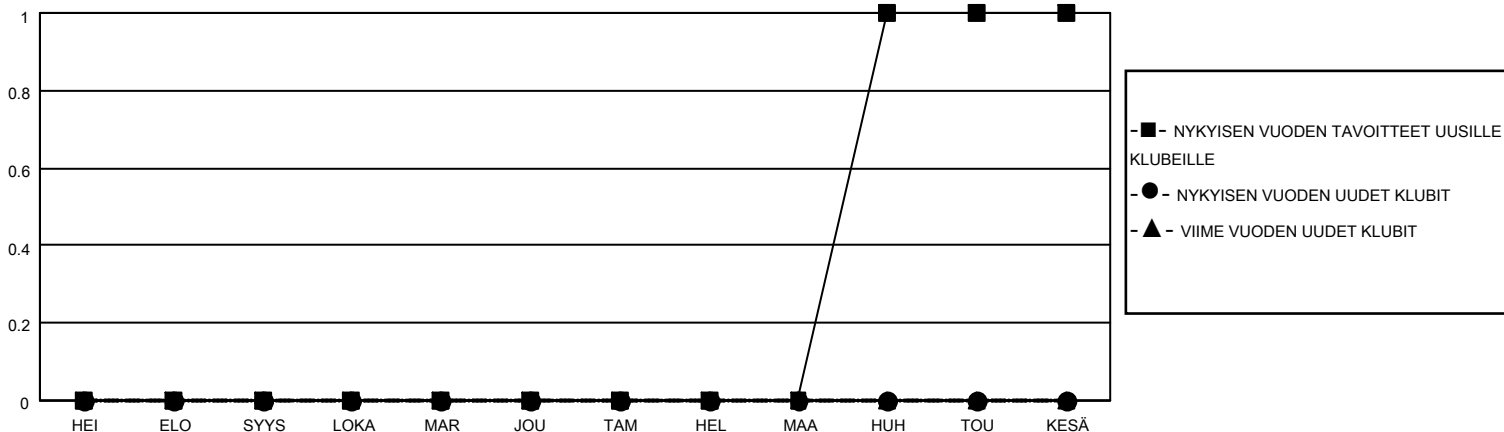

MONTHLY MEMBERSHIP PROGRESS REPORT

SIJAINTI FINLAND

District 107 O

Results as of: 12/31/2022

Klubit				jäsenitä			
TULOKSET 2022-2023				TULOKSET 2022-2023			
NELJÄNNES	UUDEN KLUBIN TAVOITE	UUDET KLUBIT	LOPETETUT KLUBIT	NELJÄNNES	JÄSENKASVUN NETTOTAVOITE	TOTEUTUNUT JÄSENKASVU	POISTETUT JÄSENET (mukaan lukien siirrot)
HEI/ELO/SYYS	0	0	0	HEI/ELO/SYYS	0	7	11
LOKA/MAR/JOU	0	0	0	LOKA/MAR/JOU	0	15	23
TAM/HEL/MAA	0	0	0	TAM/HEL/MAA	0	0	0
HUH/TOU/KESÄ	1	0	0	HUH/TOU/KESÄ	3	0	0

TAVOITTEET JA UUDET KLUBIT, KUMULATIIVINEN

TAVOITTEET JA JÄSENET, KUMULATIIVINEN

LAKKAUTETUT KLUBIT: 0

ERONNEET JÄSENET

KUOLLUT	4
KLUBI LAKKAUTETTU	0
MUU	30
YHTEENSÄ	34

13 CLUBS OF 52 LISÄNNYT YHDEN TAI USEAMMAN UUTTA JÄSENTÄ